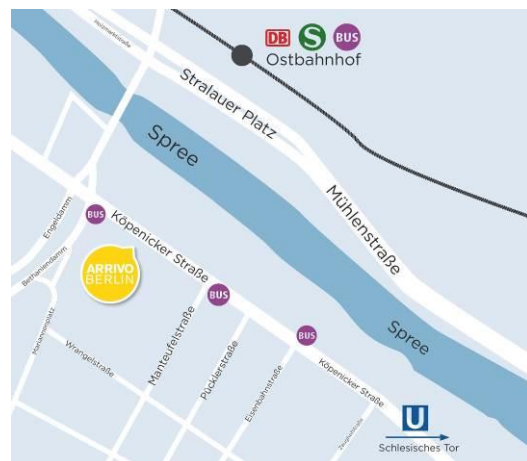

Kontakt

Arrivo Berlin Übungswerkstätten
Köpenicker Straße 148
10997 Berlin

Tel.: +49 (0)30 / 69 50 89 00
info@arrivo-uebungswerkstaetten.de
www.arrivo-uebungswerkstaetten.de

Bus: Bethaniendamm (165, 265, 147, 140)
S-Bahn: Ostbahnhof